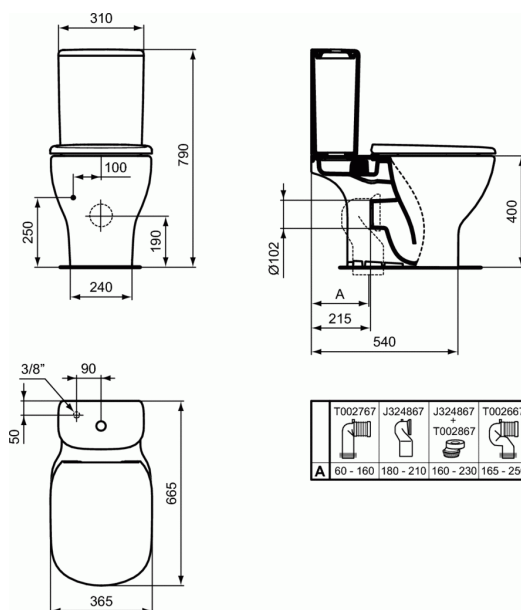

TESI

Vas WC stativ pentru combinare - AquaBlade®

Vas WC stativ pentru combinare - AquaBlade®

Cu evacuare orizontala (universala) si spalare verticala

Include: Set de fixare TT0257919

EN 997

In cutie de carton

Optiuni: Adaptor pentru scurgere verticala

Echipare necesara:

- Rezervor pentru combinare cu vas WC, Buton cu dubla comanda 6/3 litri, in cutie de carton, alimentare laterala, mecanism rezervor reversibil (T356701) sau
- Rezervor pentru combinare cu vas WC, Buton cu dubla comanda 6/3 litri, in cutie de carton, alimentare inferioara (T356801)
- Capac vas WC SUBTIRE cu balamale metalice, duroplast (T352801) sau
- Capac vas WC SUBTIRE, inchidere lenta cu balamale usor de detasat, duroplast (T352701)

Optionale recomandate:

- Racord de scurgere 90° (95-210 mm) (J324867)
- Racord de scurgere 90° (165-250 mm) (T002667)
- Racord de scurgere 90° (60-160 mm) (T002767)
- Adaptor excentric in combinatie cu racord de scurgere 90° J324867 - pentru 75-230 mm distanta (de la perete la centrul scurgerii) (T002867)